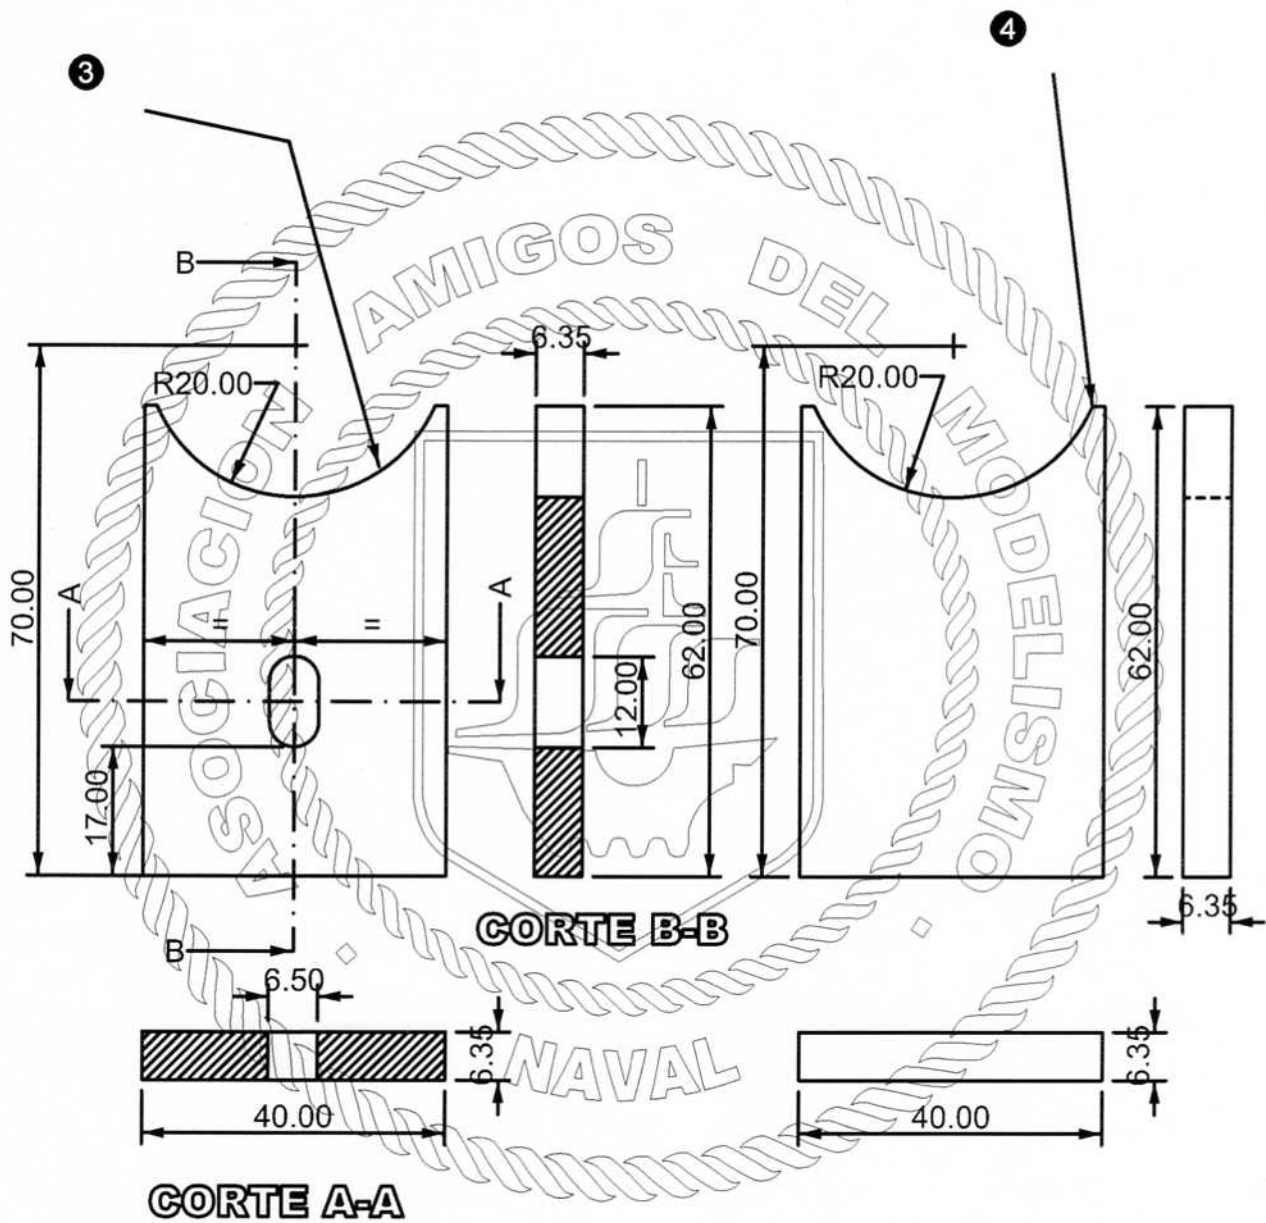

SIERRA CIRCULAR

SOPORTE MUÑECO

Pieza:

BASE

FECHA

11/2010

PROYECTO

R.Z

DIBUJO

J.G

ESCALA

1:1

SIERRA CIRCULAR

SOPORTE MUÑECO

Pieza:

APOYOS

5

SIERRA CIRCULAR

SOPORTE MUÑECO

Pieza:

SEPARADOR

FECHA

11/2010

PROYECTO **R.Z**

DIBUJO **J.G**

ESCALA

1:1

SIERRA CIRCULAR

SOPORTE MUÑECHO

Pieza:

CONJUNTO

FECHA