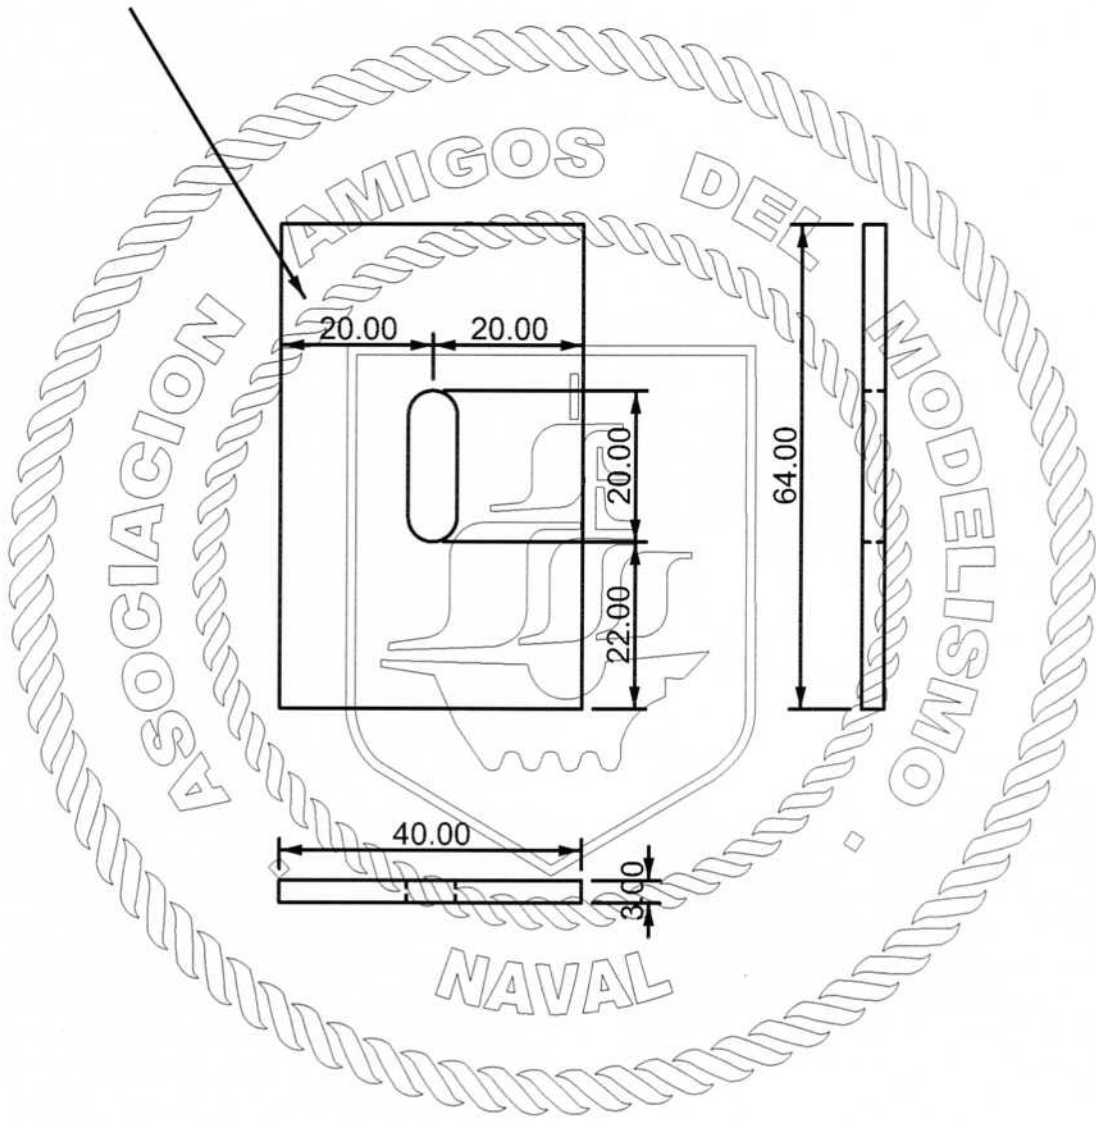

5

SIERRA CIRCULAR

SOPORTE MUÑECO

Pieza:

SEPARADOR

FECHA

11/2010

PROYECTO **R.Z**

DIBUJO **J.G**

ESCALA

1:1